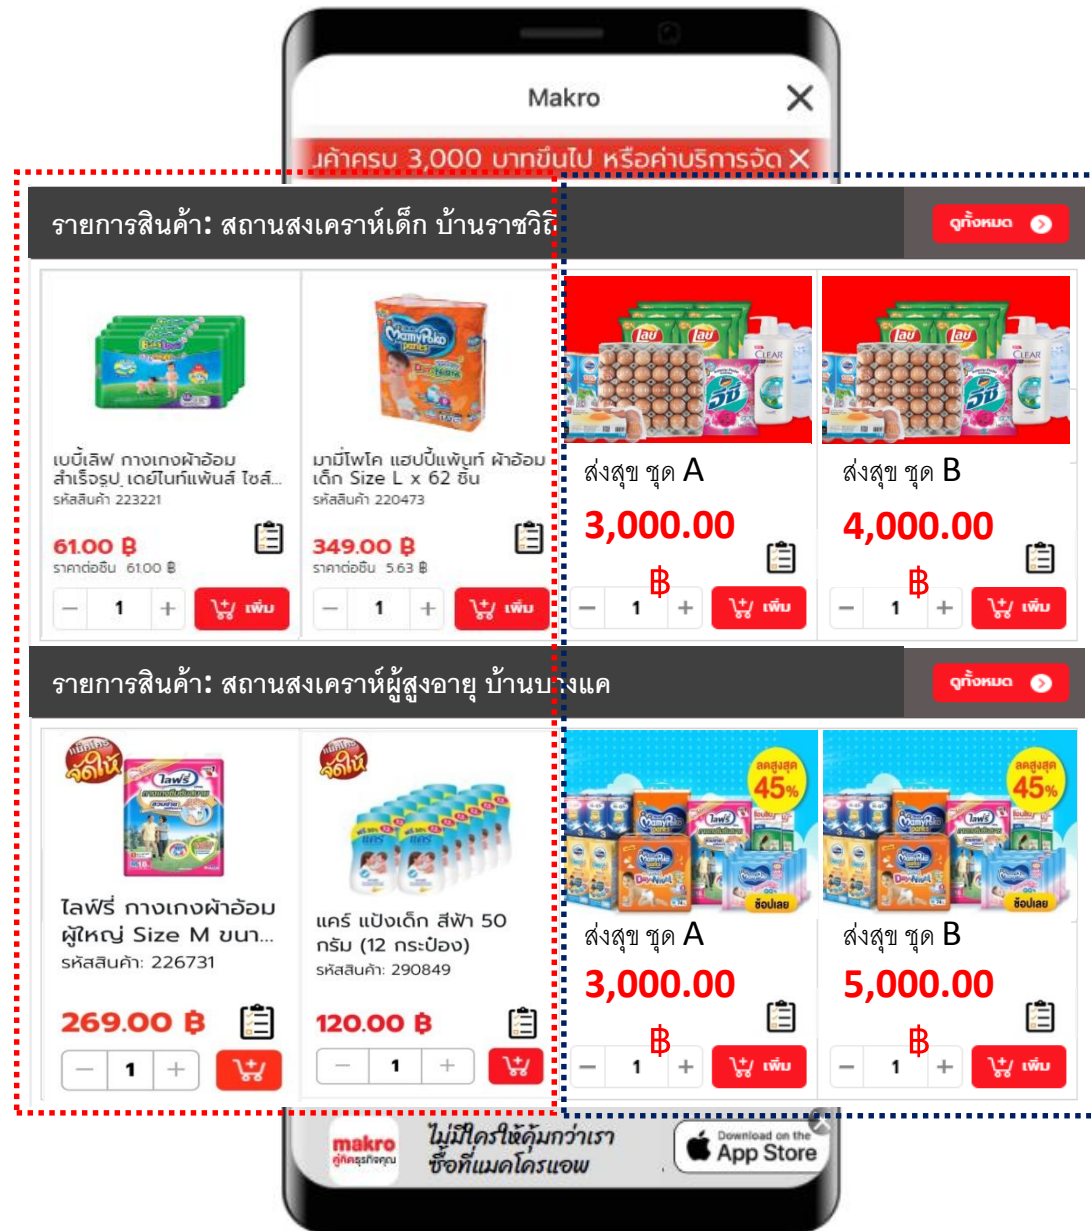

Select Assortments

ชำระเงิน Payment

จัดส่งสินค้า Delivery

ส่งมอบของบริจาค Home

เลือกตาม
รายการสินค้า

เลือกแบบ
เป็นชุด

ส่งสุข แม็คโครจัดให้ Donation Delivery Service - Donating item has never been easier!

หน้าแรก